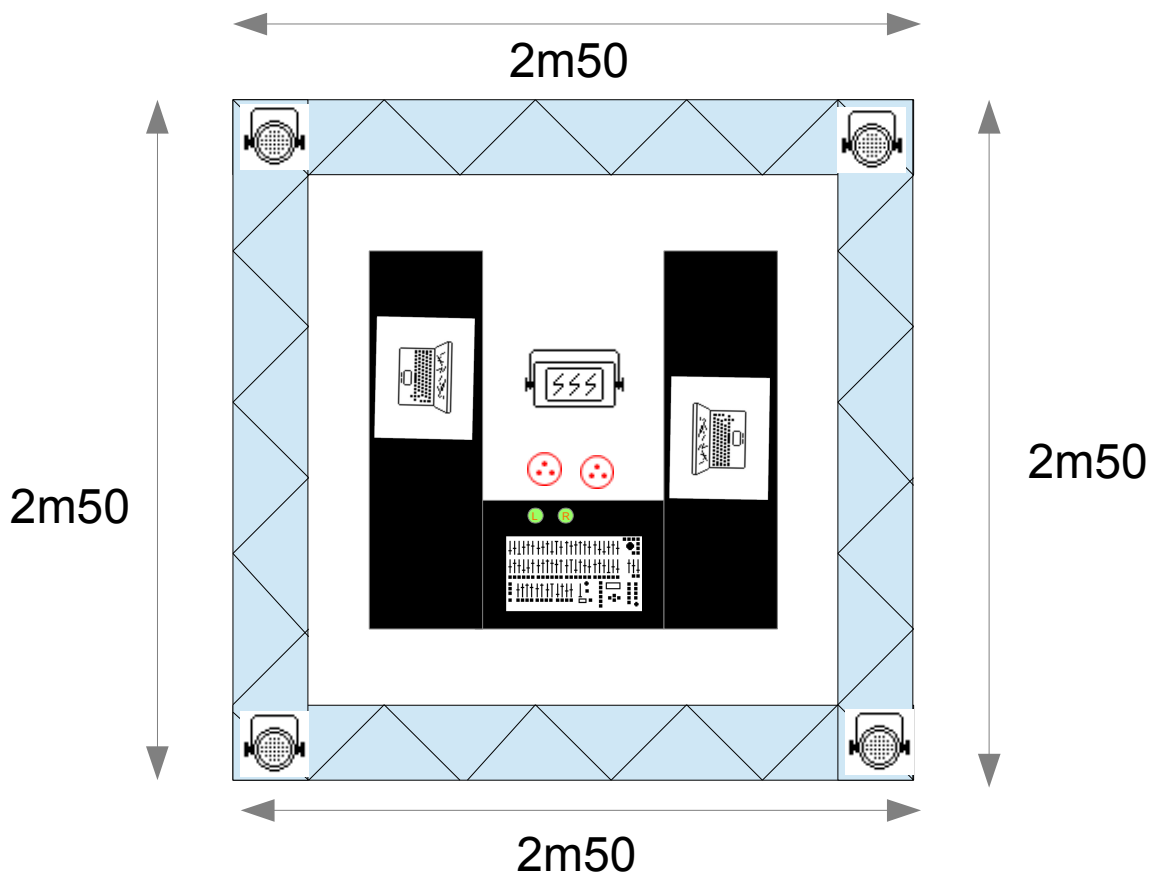

1KUB

FICHE TECHNIQUE LIVE KONCEPT

VUE DE DESSUS

Structure trinitite Prolyte 300 alu

Stroboscope Atomic 3000

Branchement électrique x2

Ordinateur x2

Console Son Berhinger X32

Sorties de console Gauche Droite

Stand Machine x3

Par Led Oxo Mini Beam x4

IMPORTANT

Les différents éléments figurants sur ces plans sont fournis par le groupe (structure, par led, stroboscope, console...)

Merci de simplement mettre à disposition du groupe au centre de la fosse : 2 arrivées électriques indépendantes, et un gauche droite (L/R) pour le son.

1KUB

VUE DE FACE
Version Live Koncept

Structure trinite Prolyte 300 alu

Par Led Oxo Mini Beam x4

Stand Machine x3

IMPORTANT

Les différents éléments figurants sur ces plans sont fournis par le groupe (structure, par led, stroboscope, console...)

Merci de simplement mettre à disposition du groupe au centre de la fosse : 2 arrivées électriques indépendantes, et un gauche droite (L/R) pour le son.