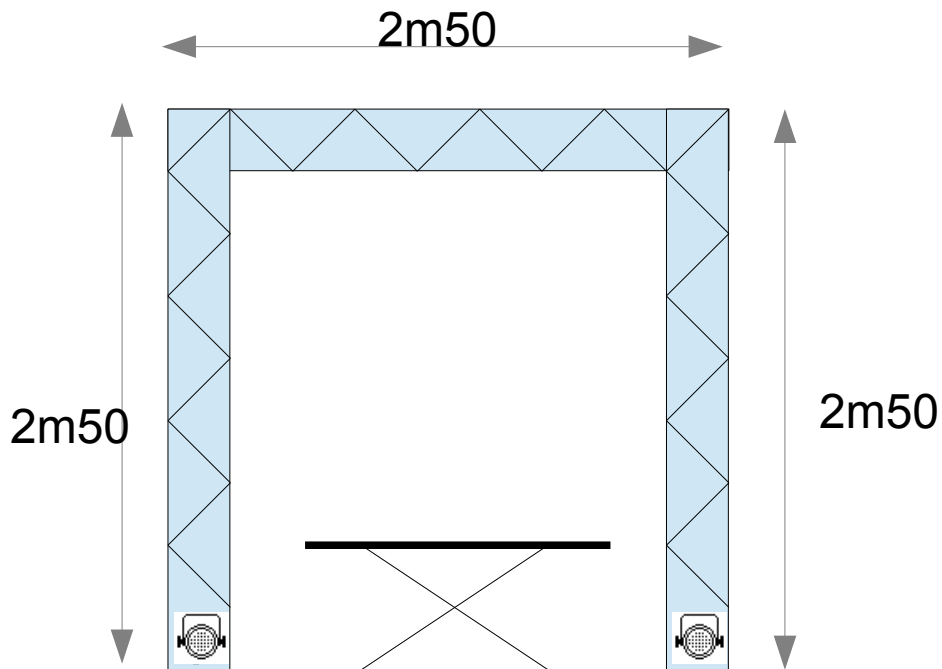

1KUB

FICHE TECHNIQUE LIVE KONCEPT

VUE DE DESSUS

Structure trinitite Prolyte 300 alu

Stroboscope Atomic 3000

Branchement électrique x2

Ordinateur x2

Console Son Berhinger X32

Sorties de console Gauche Droite

Stand Machine x3

Par Led Oxo Mini Beam x4

IMPORTANT

Les différents éléments figurants sur ces plans sont fournis par le groupe (structure, par led, stroboscope, console...)

Merci de simplement mettre à disposition du groupe au centre de la fosse : 2 arrivées électriques indépendantes, et un gauche droite (L/R) pour le son.

1KUB

VUE DE FACE
Version Live Koncept

Structure trinite Prolyte 300 alu

Par Led Oxo Mini Beam x4

Stand Machine x3

IMPORTANT

Les différents éléments figurants sur ces plans sont fournis par le groupe (structure, par led, stroboscope, console...)

Merci de simplement mettre à disposition du groupe au centre de la fosse : 2 arrivées électriques indépendantes, et un gauche droite (L/R) pour le son.