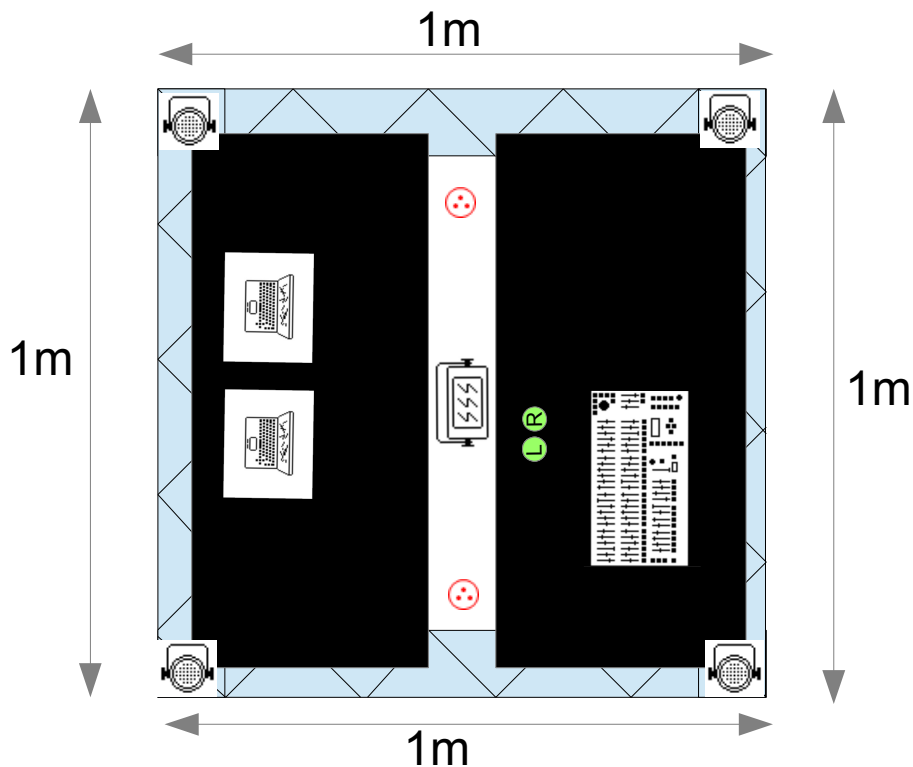

FICHE TECHNIQUE KLUB

VUE DE DESSUS Version Klub

Structure trinitite Prolyte 300 alu

Stroboscope Atomic 3000

Branchement électrique x2

Console Son Berhinger X32

Sorties de console Gauche Droite

Table x2

Ordinateur x2

Par Led Oxo Mini Beam x4

IMPORTANT

Les différents éléments figurants sur ces plans sont fournis par le groupe (structure, par led, stroboscope, console...)

Merci de simplement mettre à disposition du groupe au centre de la fosse : 2 arrivées électriques indépendantes, et un gauche droite (L/R) pour le son.

VUE DE FACE Version Klub

Structure trinite Prolyte 300 alu

Par Led Oxo Mini Beam x4

Stroboscope Atomic 3000

Table Machines x2

IMPORTANT

Les différents éléments figurants sur ces plans sont fournis par le groupe (structure, par led, stroboscope, console...)

Merci de simplement mettre à disposition du groupe au centre de la fosse : 2 arrivées électriques indépendantes, et un gauche droite (L/R) pour le son.