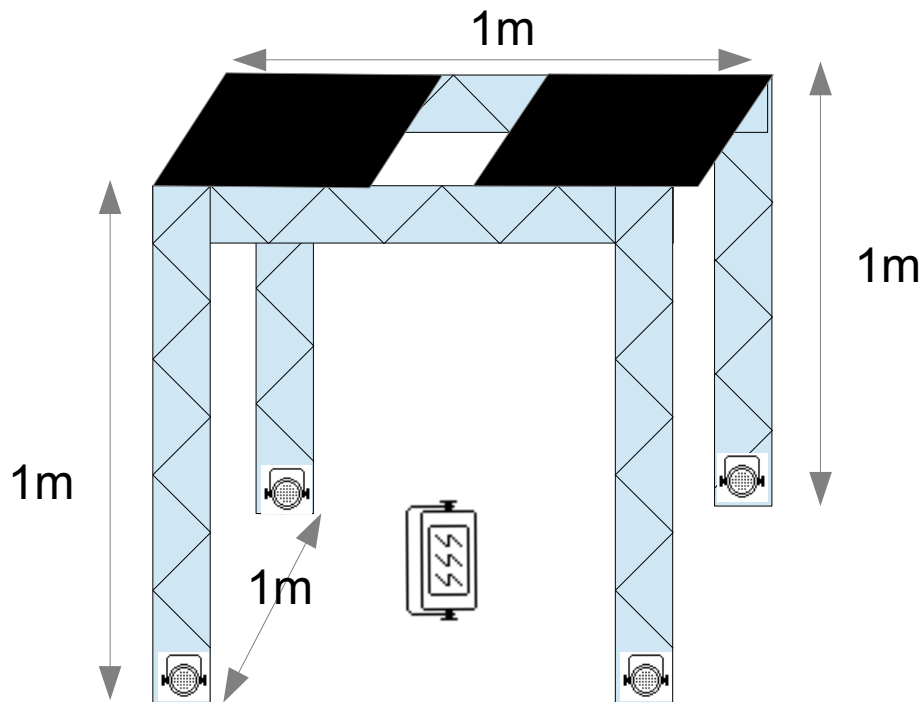

FICHE TECHNIQUE KLUB

VUE DE DESSUS Version Klub

Structure trinitite Prolyte 300 alu

Stroboscope Atomic 3000

Branchement électrique x2

Console Son Berhinger X32

Sorties de console Gauche Droite

Table x2

Ordinateur x2

Par Led Oxo Mini Beam x4

IMPORTANT

Les différents éléments figurants sur ces plans sont fournis par le groupe (structure, par led, stroboscope, console...)

Merci de simplement mettre à disposition du groupe au centre de la fosse : 2 arrivées électriques indépendantes, et un gauche droite (L/R) pour le son.

VUE DE FACE Version Klub

Structure trinite Prolyte 300 alu

Par Led Oxo Mini Beam x4

Stroboscope Atomic 3000

Table Machines x2

IMPORTANT

Les différents éléments figurants sur ces plans sont fournis par le groupe (structure, par led, stroboscope, console...)

Merci de simplement mettre à disposition du groupe au centre de la fosse : 2 arrivées électriques indépendantes, et un gauche droite (L/R) pour le son.